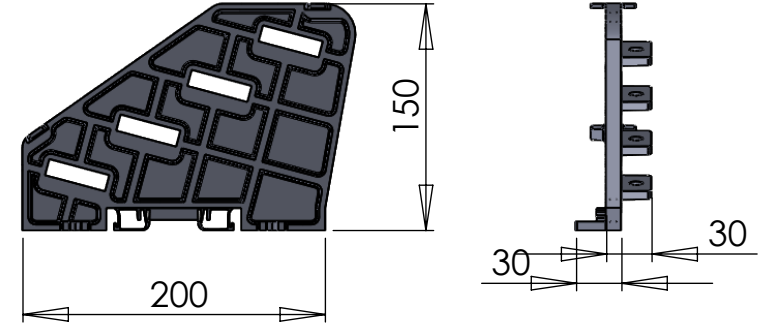

Bakır Montajlı

Sol Ayak

Sağ Ayak

		Tarih / Date	Ürün Adı Product Name	İRTU-TPF4004	 <b>İRTU</b> ELEKTRO MEKANİK SAN. ve TİC. LTD. ŞTİ.
Çizen Drawer	Baran SAATÇIOĞLU	20.06.2023	Ürün Kodu Product Code	4 KUTUP FORMALA İZOLATÖR 4 POLE FORMING INSULATOR	
Kontrol Check	Savaş TATAROĞLU	20.06.2023	Malzeme Material	PLASTİK (VO) PLASTIC (VO)	
Ölçek Scale	1/5		<b>Açıklama / Explanation</b> MONTAJ RESMİ ASSEMBLY VIEW		Resim Kodu Image Code

Sol Ayak

Sağ Ayak

- \* Max. 40X10mmBakıra Uygun
- \* 4 Kutuplu
- \* Sağ ve Sol Ayak Takım Olarak Kullanılır.
- \* VO Yanmaz Plastik

		Tarih / Date	Ürün Adı Product Name	İRTU-TPF4004	 ELEKTRO MEKANİK SAN. ve TİC. LTD. ŞTİ.
Çizen Drawer	Baran SAATÇIOĞLU	20.06.2023	Ürün Kodu Product Code	4 KUTUP FORMALA İZOLATÖR 4 POLE FORMING INSULATOR	
Kontrol Check	Savaş TATAROĞLU	20.06.2023	Malzeme Material	PLASTİK (VO) PLASTIC (VO)	
Ölçek Scale	1/5		Açıklama / Explanation	AYAK RESİMLERİ FOOTING IMAGE	Resim Kodu Image Code