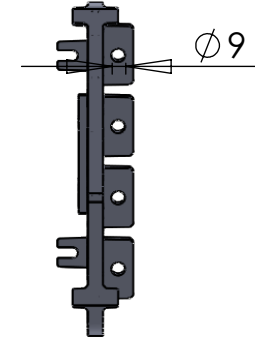

Bakır Montajlı

Sol Ayak

Sağ Ayak

		Tarih / Date	Ürün Adı Product Name	İRTU-TPF4004	 <b>İRTU</b> ELEKTRO MEKANİK SAN. ve TİC. LTD. ŞTİ.
Çizen Drawer	Baran SAATÇIOĞLU	20.06.2023	Ürün Kodu Product Code	4 KUTUP FORMALA İZOLATÖR 4 POLE FORMING INSULATOR	
Kontrol Check	Savaş TATAROĞLU	20.06.2023	Malzeme Material	PLASTİK (VO) PLASTIC (VO)	
Ölçek Scale	1/5		<b>Açıklama / Explanation</b> MONTAJ RESMİ ASSEMBLY VIEW		Resim Kodu Image Code

Sol Ayak

Sağ Ayak

- \* Max. 40X10mmBakıra Uygun
- \* 4 Kutuplu
- \* Sağ ve Sol Ayak Takım Olarak Kullanılır.
- \* VO Yanmaz Plastik

		Tarih / Date	Ürün Adı Product Name	İRTU-TPF4004	 ELEKTRO MEKANİK SAN. ve TİC. LTD. ŞTİ.
Çizen Drawer	Baran SAATÇIOĞLU	20.06.2023	Ürün Kodu Product Code	4 KUTUP FORMALA İZOLATÖR 4 POLE FORMING INSULATOR	
Kontrol Check	Savaş TATAROĞLU	20.06.2023	Malzeme Material	PLASTİK (VO) PLASTIC (VO)	
Ölçek Scale	1/5		Açıklama / Explanation	AYAK RESİMLERİ FOOTING IMAGE	Resim Kodu Image Code