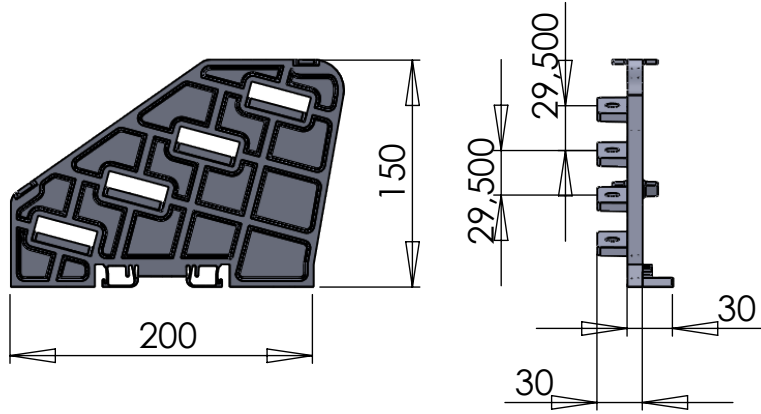

Bakır Montajlı

Sol Ayak

Sağ Ayak

		Tarih / Date	Ürün Adı Product Name	İRTU-TPF4004	 <b>İRTU</b> ELEKTRO MEKANİK SAN. ve TİC. LTD. ŞTİ.
Çizen Drawer	Baran SAATÇIOĞLU	20.06.2023	Ürün Kodu Product Code	4 KUTUP FORMALA İZOLATÖR 4 POLE FORMING INSULATOR	
Kontrol Check	Savaş TATAROĞLU	20.06.2023	Malzeme Material	PLASTİK (VO) PLASTIC (VO)	
Ölçek Scale	1/5		<b>Açıklama / Explanation</b> MONTAJ RESMİ ASSEMBLY VIEW		Resim Kodu Image Code

Sol Ayak

Sağ Ayak

- \* Max. 40X10mmBakıra Uygun
- \* 4 Kutuplu
- \* Sağ ve Sol Ayak Takım Olarak Kullanılır.
- \* VO Yanmaz Plastik

		Tarih / Date	Ürün Adı Product Name	İRTU-TPF4004	 ELEKTRO MEKANİK SAN. ve TİC. LTD. ŞTİ.
Çizen Drawer	Baran SAATÇIOĞLU	20.06.2023	Ürün Kodu Product Code	4 KUTUP FORMALA İZOLATÖR 4 POLE FORMING INSULATOR	
Kontrol Check	Savaş TATAROĞLU	20.06.2023	Malzeme Material	PLASTİK (VO) PLASTIC (VO)	
Ölçek Scale	1/5		Açıklama / Explanation	AYAK RESİMLERİ FOOTING IMAGE	Resim Kodu Image Code